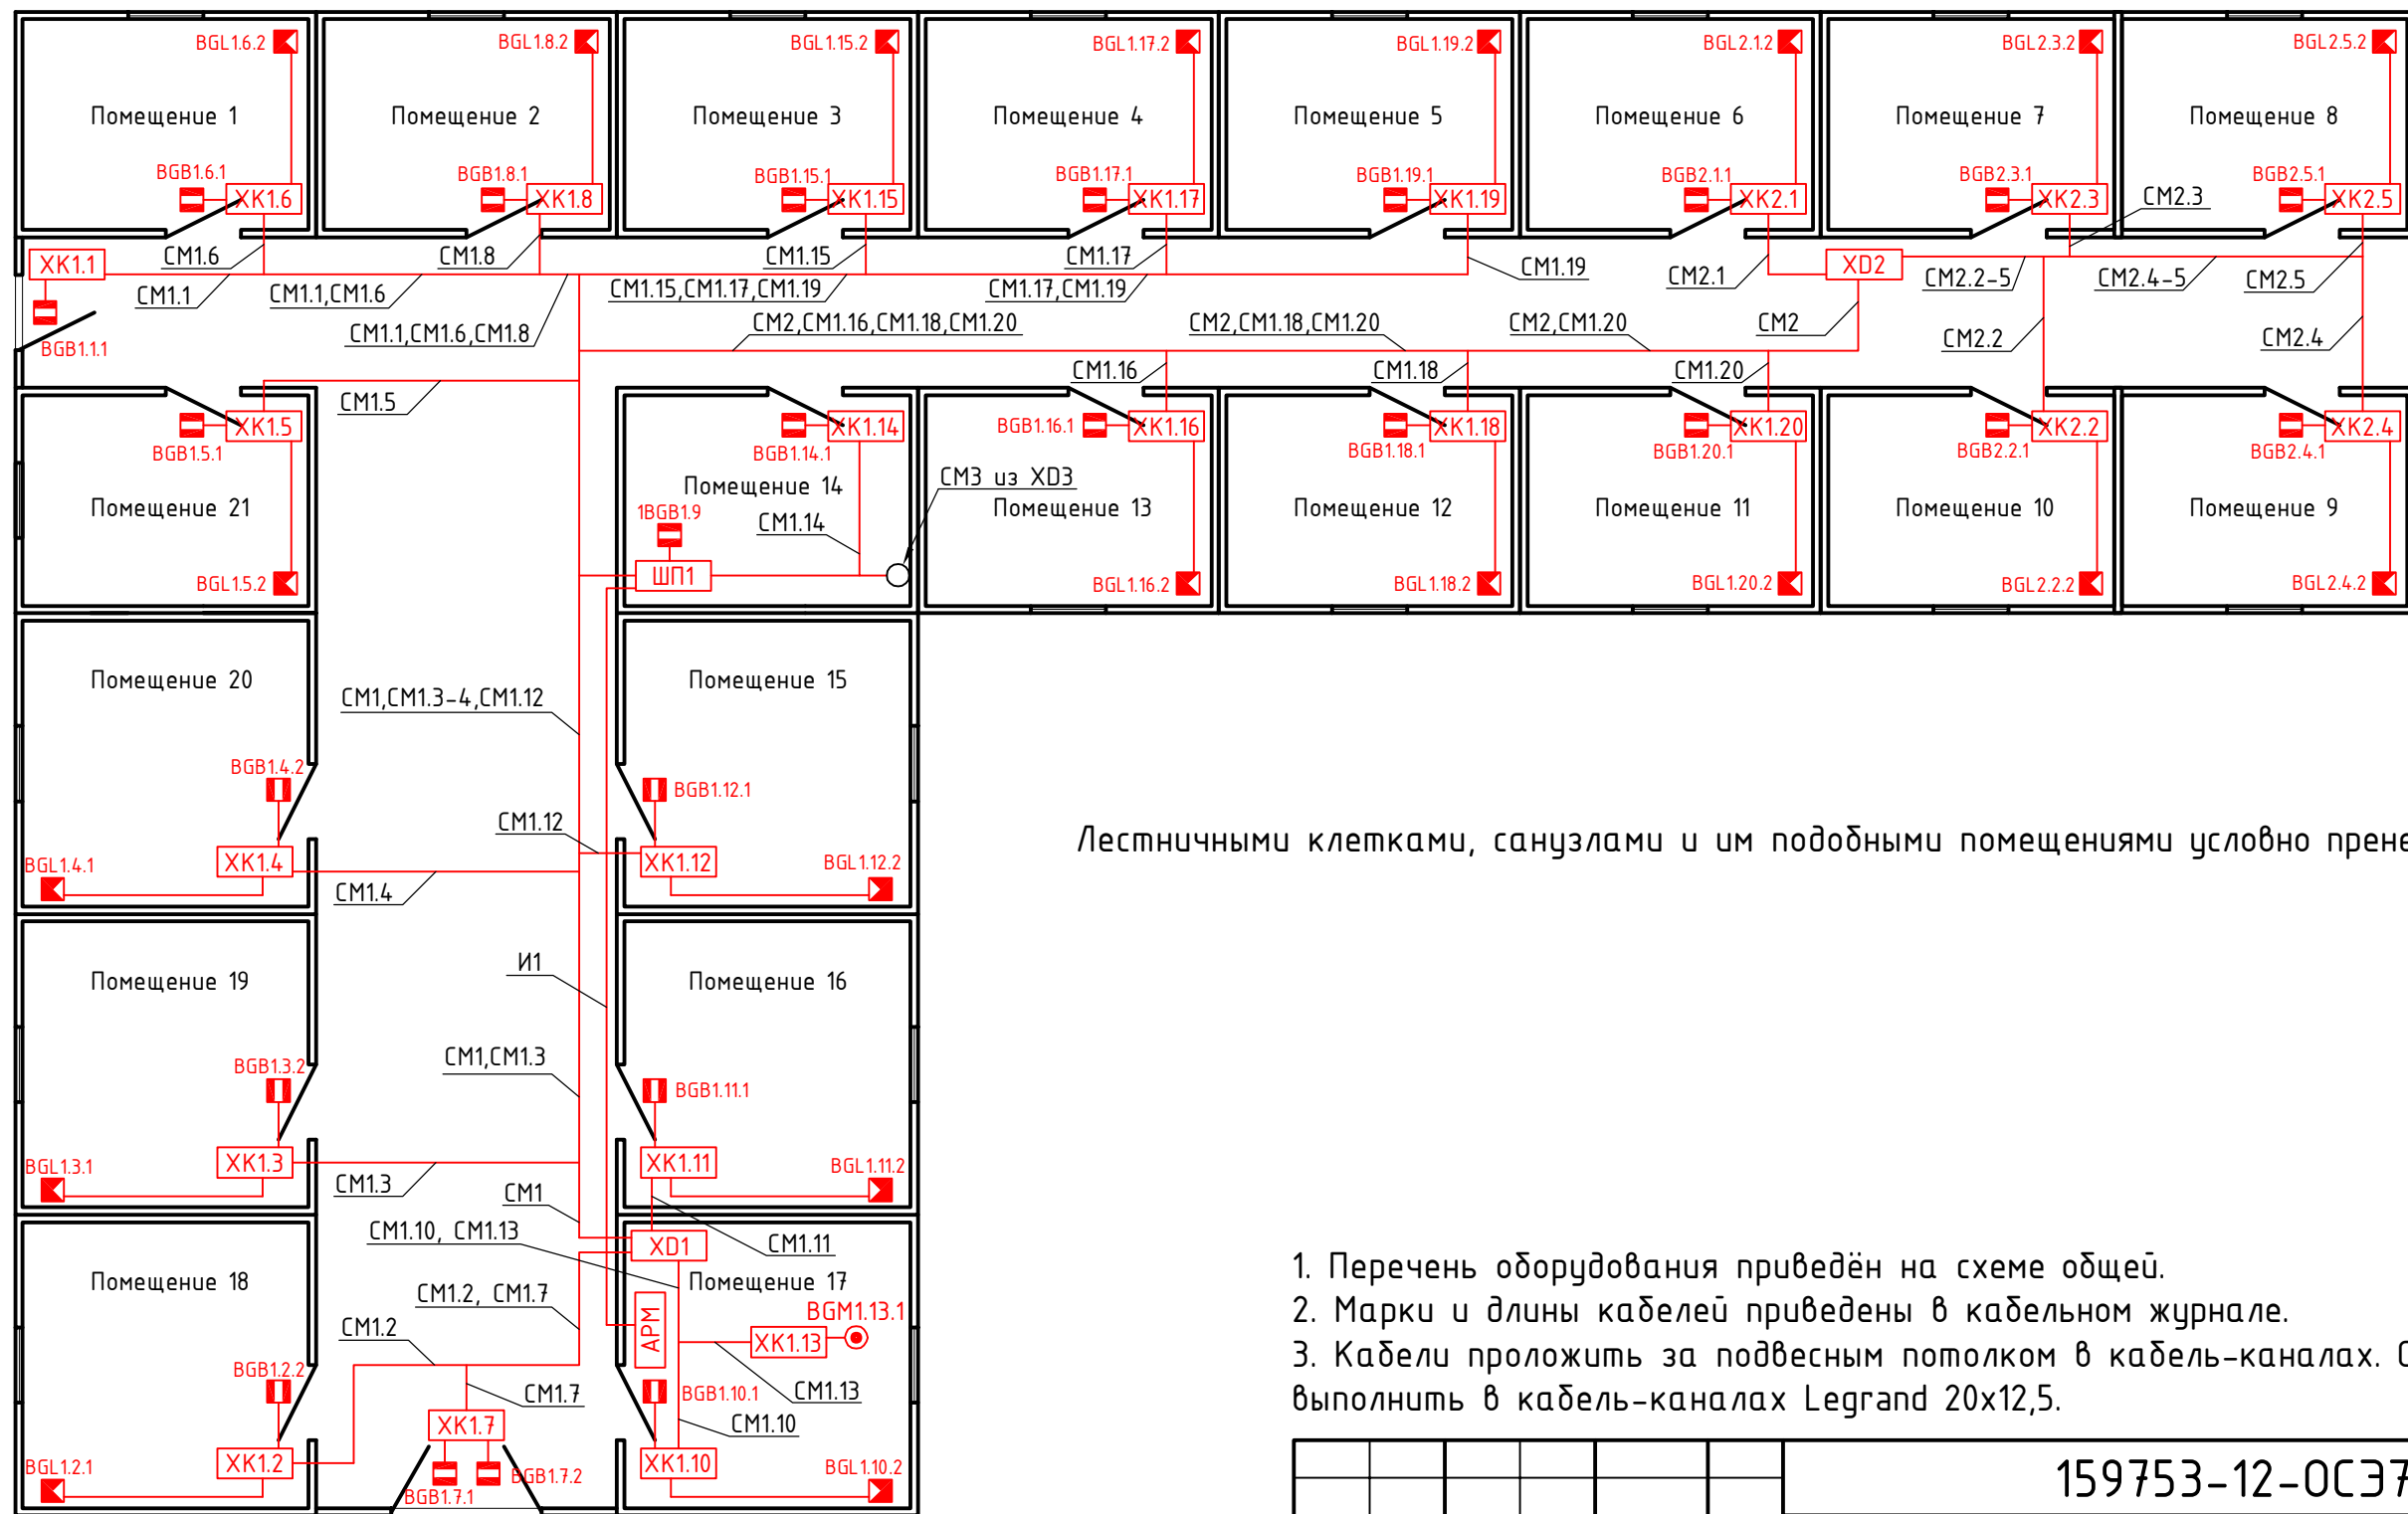

### Схема расположения ТСО и кабельных трасс на первом этаже.

Лестничными клетками, санузлами и им подобными помещениями условно пренебрегаем.

1. Перечень оборудования приведён на схеме общей.
2. Марки и длины кабелей приведены в кабельном журнале.
3. Кабели проложить за подвесным потолком в кабель-каналах. Спуски к ТСО выполнить в кабель-каналах Legrand 20x12,5.

Согласовано					
Взамен инв. №					
Подпись и дата					
Инв. № подл.					

159753-12-ОСЭ7					
Гатчинский нефтеперерабатывающий завод					
Изм.	Кол.уч.	Лист	№ док.	Подп.	Дата
Административно-бытовой корпус. Система охранной сигнализации.				Стадия	Лист
				Р	1
Схема расположения ТСО и кабельных трасс на первом этаже				ЗАО "Интернет-проджект"	
Нач.отдела	Начальник				15.10
Н.контроль	Контролёр				15.10
Проверил	Провер				15.10
Разработал	Разраб				15.10